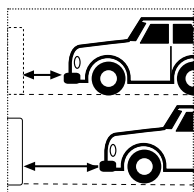

spirit® 69

Zmywacz odparowujący

Spray na bazie szybko odparowujących rozpuszczalników i polimerów

- zalecany do czyszczenia klocków i tarcz hamulcowych – eliminuje uciążliwe piski oraz skraca drogę hamowania
- wysokie ciśnienie spray'u skutecznie usuwa brud
- nowoczesna formuła rozpuszcza tłuszcz, olej, smołę, naloty i błyskawicznie odparowuje
- odtłuszcza i czyści zewnętrzne powierzchnie silników
- znakomity do odtłuszczenia porowatych, trudno dostępnych miejsc
- wysycha natychmiast i nie pozostawia oleistych zacieków
- nie wchodzi w reakcje z tworzywami sztucznymi i gumą
- gwarantuje skuteczne czyszczenie kamieni ostrzących

Sposób użycia:

spryskaj powierzchnię z odległości około 10 cm i odczekaj aż wyschnie

Opakowanie:

pojemność: puszka 400 ml

1 karton = 12 puszek

waga kartonu: 4,8 kg

wymiary kartonu: 20,5 x 27,5 x 21,5 cm

1 paleta = 85 kartonów