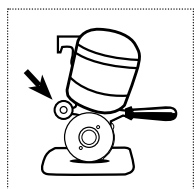

spirit® 69

Zmywacz odparowujący

Spray na bazie szybko odparowujących rozpuszczalników i polimerów

- zalecany do czyszczenia klocków i tarcz hamulcowych – eliminuje uciążliwe piski oraz skraca drogę hamowania
- wysokie ciśnienie spray'u skutecznie usuwa brud
- nowoczesna formuła rozpuszcza tłuszcz, olej, smołę, naloty i błyskawicznie odparowuje
- odtłuszcza i czyści zewnętrzne powierzchnie silników
- znakomity do odtłuszczenia porowatych, trudno dostępnych miejsc
- wysycha natychmiast i nie pozostawia oleistych zacieków
- nie wchodzi w reakcje z tworzywami sztucznymi i gumą
- gwarantuje skuteczne czyszczenie kamieni ostrzących

Sposób użycia:

spryskaj powierzchnię z odległości około 10 cm i odczekaj aż wyschnie

Opakowanie:

pojemność: puszka 400 ml

1 karton = 12 puszek

waga kartonu: 4,8 kg

wymiary kartonu: 20,5 x 27,5 x 21,5 cm

1 paleta = 85 kartonów