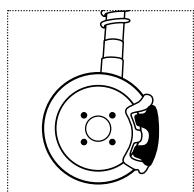

spirit® 69

Zmywacz odparowujący

Spray na bazie szybko odparowujących rozpuszczalników i polimerów

- zalecany do czyszczenia klocków i tarcz hamulcowych – eliminuje uciążliwe piski oraz skraca drogę hamowania
- wysokie ciśnienie spray'u skutecznie usuwa brud
- nowoczesna formuła rozpuszcza tłuszcz, olej, smołę, naloty i błyskawicznie odparowuje
- odtłuszcza i czyści zewnętrzne powierzchnie silników
- znakomity do odtłuszczenia porowatych, trudno dostępnych miejsc
- wysycha natychmiast i nie pozostawia oleistych zacieków
- nie wchodzi w reakcje z tworzywami sztucznymi i gumą
- gwarantuje skuteczne czyszczenie kamieni ostrzących

Sposób użycia:

spryskaj powierzchnię z odległości około 10 cm i odczekaj aż wyschnie

Opakowanie:

pojemność: puszka 400 ml

1 karton = 12 puszek

waga kartonu: 4,8 kg

wymiary kartonu: 20,5 x 27,5 x 21,5 cm

1 paleta = 85 kartonów